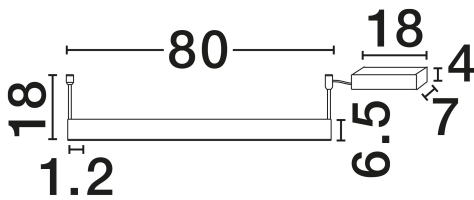

TECHNICAL DRAWING

NOVA LUCE S.A

Schimatari Viotias
32009, Greece

+30 22620 58 121
+30 22620 56 743

info@novaluce.com
www.novaluce.com