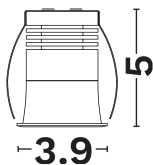

TECHNICAL DRAWING