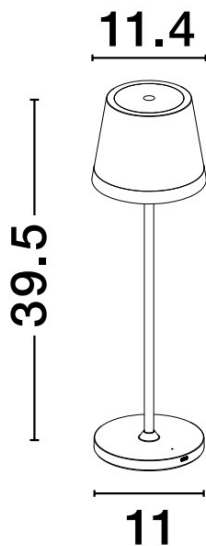

## PRODUCT PHOTOGRAPH

## TECHNICAL DRAWING

## DIMENSION & WEIGHT

LxWxH (cm)	∅: 11,4 W: 11,4 H: 39,5
Cut out (cm)	N/A
Weight (Kgr)	0.8

### PHOTOMETRICAL DATA

Luminous Flux	<b>192 lm</b>
Color Temperature	<b>3000K</b>
Light Color (Designation)	<b>Warm White</b>