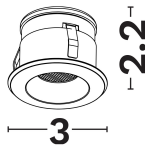

TECHNICAL DRAWING