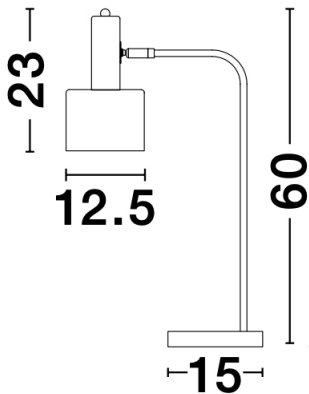

## TECHNICAL DRAWING

## DIMENSION & WEIGHT

LxWxH (cm)	D: 12,5 H: 60
Cut out (cm)	N/A
Weight (Kgr)	1.5