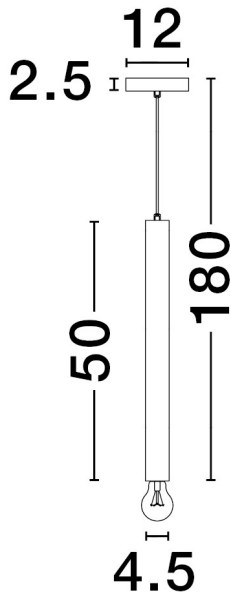

### TECHNICAL DRAWING

### DIMENSION & WEIGHT

LxWxH (cm)	D: 4,5 H: 180
Cut out (cm)	N/A
Weight (Kgr)	1.0