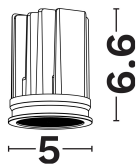

TECHNICAL DRAWING