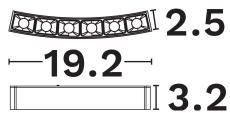

TECHNICAL DRAWING