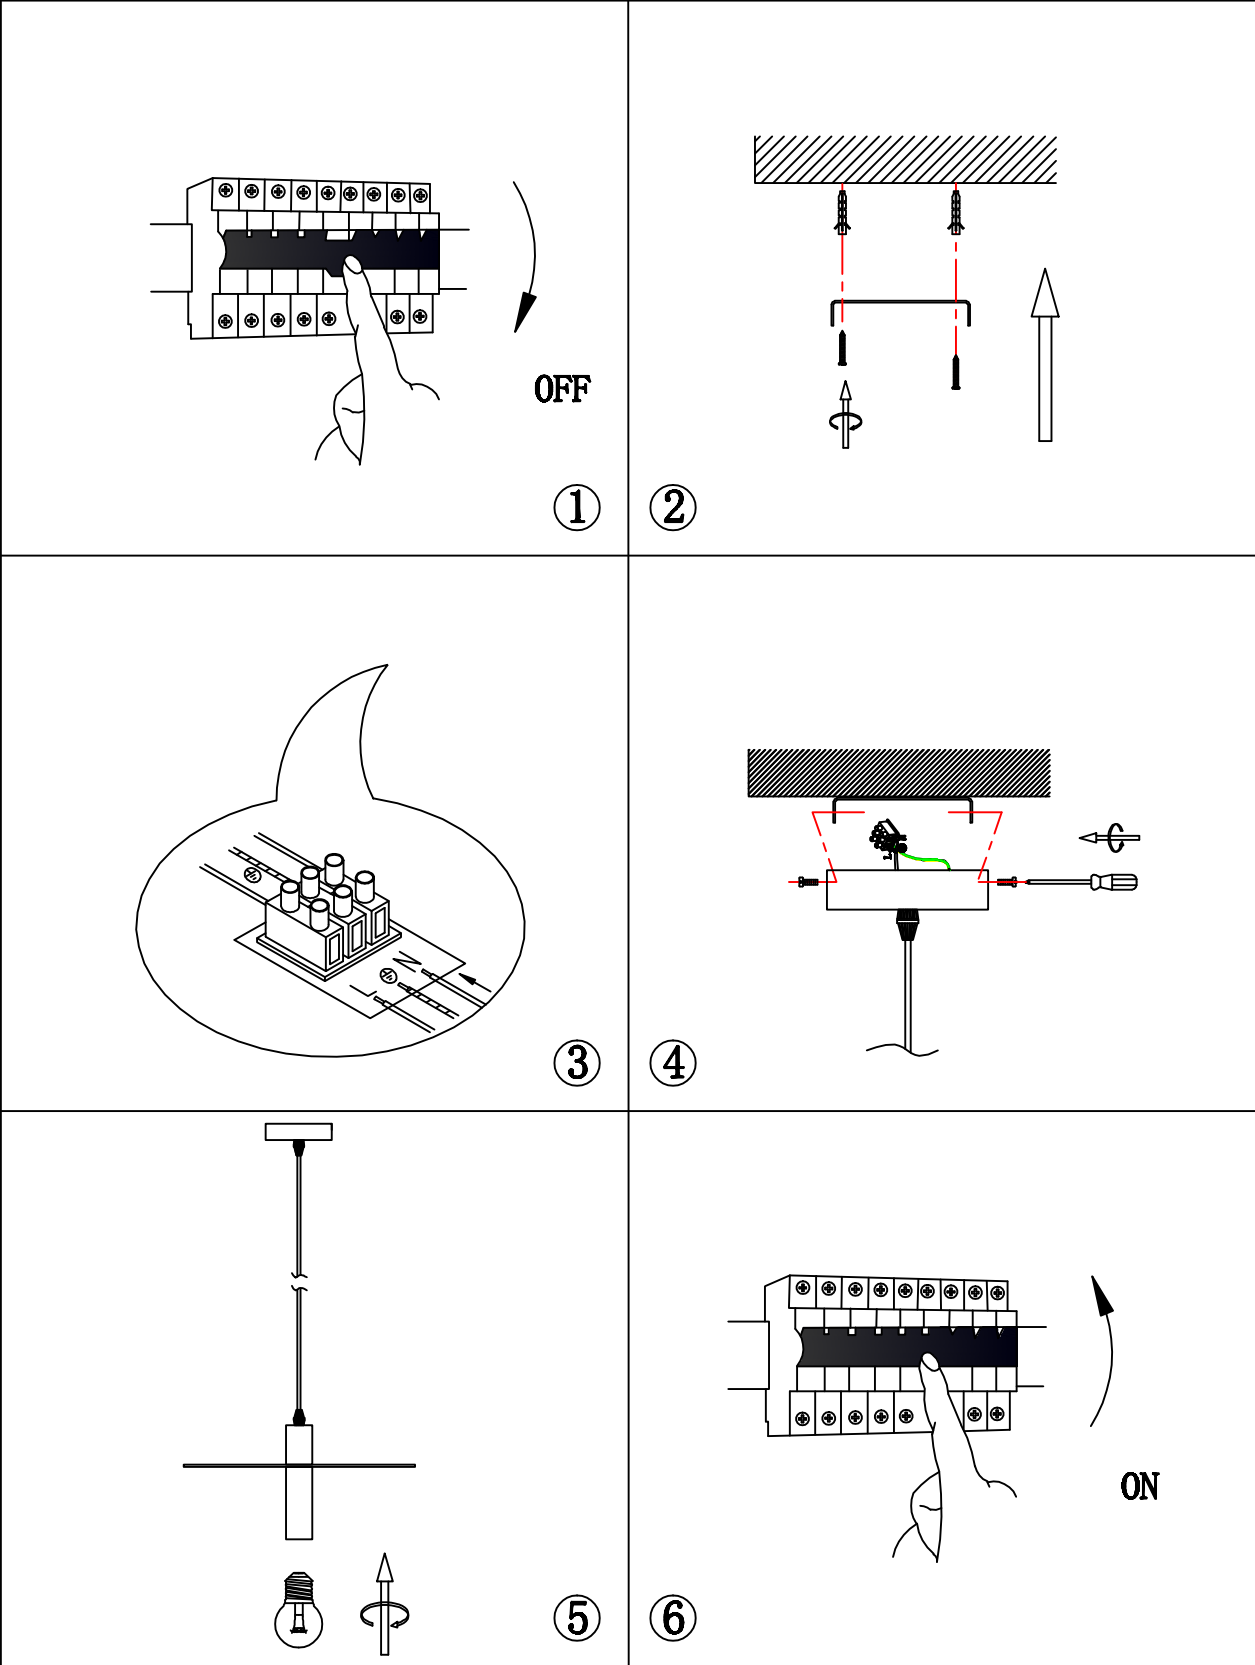

NOVA LUCE

9501241

230V ~ 50Hz Max. 60W E27x1